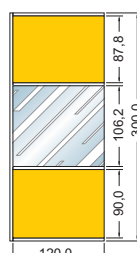

3`070
руб./м.кв.

3`190
руб./м.кв.

3`050
руб./м.кв.

3`180
руб./м.кв.

3`050
руб./м.кв.

3`820
руб./м.кв.

Заполнение
в 1 слой

17`100
руб./шт.

2`590
руб./м.кв.

3`340
руб./м.кв.

2`490
руб./м.кв.

2`720
руб./м.кв.

3`350
руб./м.кв.

3`110
руб./м.кв.

Заполнение
в 1 слой

16`500
руб./шт.

 МДФ декорированная 3,2мм, установленная в 2 слоя в паз профиля

 Стекло прозрачное 5мм, установленное в 1 слой

 Стекло матовое (химическое травление) 5мм, установленное в 1 слой

 Стекло прозрачное 5мм, установленное в 1 слой с горизонтальными жалюзи