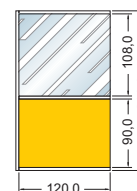

2`590
руб./м.кв.

3`340
руб./м.кв.

2`490
руб./м.кв.

2`720
руб./м.кв.

3`350
руб./м.кв.

3`110
руб./м.кв.

Заполнение
в 1 слой

16`500
руб./шт.

 МДФ декорированная 3,2мм, установленная в 2 слоя в паз профиля

 Стекло прозрачное 5мм, установленное в 1 слой

 Стекло матовое (химическое травление) 5мм, установленное в 1 слой

 Стекло прозрачное 5мм, установленное в 1 слой с горизонтальными жалюзи