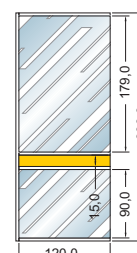

3`070
руб./м.кв.

3`190
руб./м.кв.

3`050
руб./м.кв.

3`180
руб./м.кв.

3`050
руб./м.кв.

3`820
руб./м.кв.

Заполнение
в 1 слой

17`100
руб./шт.

 МДФ декорированная 3,2мм, установленная в 2 слоя в паз профиля

 Стекло прозрачное 5мм, установленное в 1 слой

 Стекло матовое (химическое травление) 5мм, установленное в 1 слой

 Стекло прозрачное 5мм, установленное в 1 слой с горизонтальными жалюзи