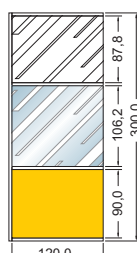

3`510
руб./м.кв.

3`490
руб./м.кв.

3`350
руб./м.кв.

3`330
руб./м.кв.

3`190
руб./м.кв.

4`280
руб./м.кв.

Заполнение
в 2 слоя

21`820
руб./шт.

3`070
руб./м.кв.

3`190
руб./м.кв.

3`050
руб./м.кв.

3`180
руб./м.кв.

3`050
руб./м.кв.

3`820
руб./м.кв.

Заполнение
в 1 слой

17`100
руб./шт.

 МДФ декорированная 3,2мм, установленная в 2 слоя в паз профиля

 Стекло прозрачное 5мм, установленное в 1 слой

 Стекло матовое (химическое травление) 5мм, установленное в 1 слой

 Стекло прозрачное 5мм, установленное в 1 слой с горизонтальными жалюзи