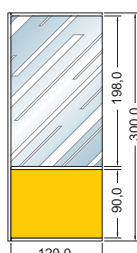

3`510
руб./м.кв.

3`490
руб./м.кв.

3`350
руб./м.кв.

3`330
руб./м.кв.

3`190
руб./м.кв.

4`280
руб./м.кв.

Заполнение
в 2 слоя

21`820
руб./шт.

3`070
руб./м.кв.

3`190
руб./м.кв.

3`050
руб./м.кв.

3`180
руб./м.кв.

3`050
руб./м.кв.

3`820
руб./м.кв.

Заполнение
в 1 слой

17`100
руб./шт.

 МДФ декорированная 3,2мм, установленная в 2 слоя в паз профиля

 Стекло прозрачное 5мм, установленное в 1 слой

 Стекло матовое (химическое травление) 5мм, установленное в 1 слой

 Стекло прозрачное 5мм, установленное в 1 слой с горизонтальными жалюзи